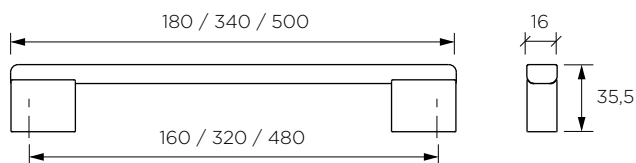

COLLEZIONE EXPRESS
EXPRESS COLLECTION

MANIGLIE PONTE
BRIDGE HANDLES

Articolo <i>Item</i>	Finiture <i>Finishing</i>	Lunghezza totale <i>Total length</i> mm	Interasse <i>Center dist.</i> mm	Materiale <i>Material</i>	Qtà confezione <i>Packaging unit</i>
000810 000131	● Matt Steel Effect	180	160	alu	10
000810 000134	● Brushed Black	180	160	alu	10
000810 000132	● Matt Steel Effect	340	320	alu	10
000810 000135	● Brushed Black	340	320	alu	10
000810 000133	● Matt Steel Effect	500	480	alu	10
000810 000136	● Brushed Black	500	480	alu	10